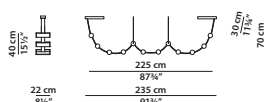

Dimmerazione: **1-10** alimentatore standard già compatibile.

Dimming: **1-10** standard power supply already compatible.

DALI con supplemento/**TAGLIO DI FASE** con supplemento.

DALI with surcharge/**PHASE CUT** with surcharge.

280 x 22 h100 cm - 109¼ x 8½ h39"

Sospensione. Hanging lamp.

Striscia LED 2700K - 20W/MT. (n. 16 corpi lampada).
11040 lumen.
2700K LED strip - 20W/MT. (16 lighting fixtures).
11040 lumens.