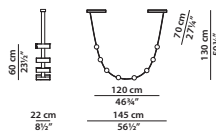

DALI con supplemento/**TAGLIO DI FASE** con supplemento.

DALI with surcharge/**PHASE CUT** with surcharge.

130 x 22 h100 cm – 50³/₄ x 8¹/₂ h39"

Sospensione. Hanging lamp.

Striscia LED 2700K – 20W/MT. (n. 8 corpi lampada).
5533 lumen.
2700K LED strip – 20W/MT. (8 lighting fixtures).
5533 lumens.

145 x 22 h130 cm - 56½ x 8½ h50¾"

Sospensione. Hanging lamp.

Striscia LED 2700K - 20W/MT. (n. 8 corpi lampada).
5533 lumen.
2700K LED strip - 20W/MT. (8 lighting fixtures).
5533 lumens.

Dimmerazione: **1-10** alimentatore standard già compatibile.