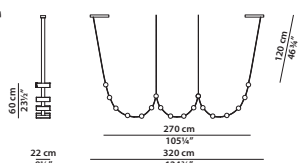

Dimmerazione: **1-10** alimentatore standard già compatibile.

Dimming: **1-10** standard power supply already compatible.

DALI con supplemento/**TAGLIO DI FASE** con supplemento.

DALI with surcharge/**PHASE CUT** with surcharge.