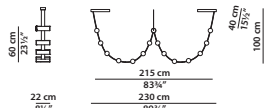

Dimmerazione: **1-10** alimentatore standard già compatibile.

Dimming: **1-10** standard power supply already compatible.

DALI con supplemento/**TAGLIO DI FASE** con supplemento.

DALI with surcharge/**PHASE CUT** with surcharge.

245 x 22 h130 cm - 95½ x 8½ h50¾"

Sospensione. Hanging lamp.

Striscia LED 2700K - 20W/MT. (n. 14 corpi lampada).
9682 lumen.
2700K LED strip - 20W/MT. (14 lighting fixtures).
9682 lumens.