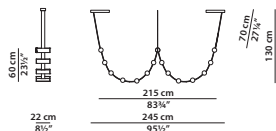

Dimmerazione: **1-10** alimentatore standard già compatibile.

Dimming: **1-10** standard power supply already compatible.

DALI con supplemento/**TAGLIO DI FASE** con supplemento.

DALI with surcharge/**PHASE CUT** with surcharge.

270 x 22 h180 cm - 105¼ x 8½ h70¼"

Sospensione. Hanging lamp.

Striscia LED 2700K - 20W/MT. (n. 14 corpi lampada).
9682 lumen.
2700K LED strip - 20W/MT. (14 lighting fixtures).
9682 lumens.