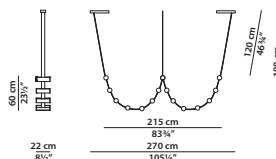

Striscia LED 2700K - 20W/MT. (n. 14 corpi lampada).
9682 lumen.
2700K LED strip - 20W/MT. (14 lighting fixtures).
9682 lumens.

Dimmerazione: **1-10** alimentatore standard già compatibile.

Dimming: **1-10** standard power supply already compatible.

DALI con supplemento/**TAGLIO DI FASE** con supplemento.

DALI with surcharge/**PHASE CUT** with surcharge.

270 x 22 h180 cm - 105¼ x 8½ h70¼"

Sospensione. Hanging lamp.

Striscia LED 2700K - 20W/MT. (n. 14 corpi lampada).
9682 lumen.
2700K LED strip - 20W/MT. (14 lighting fixtures).
9682 lumens.