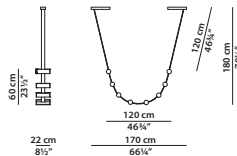

Dimmerazione: **1-10** alimentatore standard già compatibile.

Dimming: **1-10** standard power supply already compatible.

DALI con supplemento/**TAGLIO DI FASE** con supplemento.

DALI with surcharge/**PHASE CUT** with surcharge.

200 x 22 h70 cm - 78 x 8½ h27¼"

Sospensione. Hanging lamp.

Striscia LED 2700K - 20W/MT. (n. 10 corpi lampada).
5842 lumen.
2700K LED strip - 20W/MT. (10 lighting fixtures).
5842 lumens.