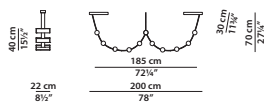

Dimming: **1-10** standard power supply already compatible.

DALI con supplemento/**TAGLIO DI FASE** con supplemento.

DALI with surcharge/**PHASE CUT** with surcharge.

170 x 22 h180 cm - 66¼ x 8½ h70¼"

Sospensione. Hanging lamp.

DALI con supplemento/**TAGLIO DI FASE** con supplemento.

DALI with surcharge/**PHASE CUT** with surcharge.

200 x 22 h70 cm - 78 x 8½ h27¼"

Sospensione. Hanging lamp.

Striscia LED 2700K - 20W/MT. (n. 10 corpi lampada).
5842 lumen.
2700K LED strip - 20W/MT. (10 lighting fixtures).
5842 lumens.