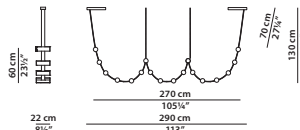

DALI con supplemento/**TAGLIO DI FASE** con supplemento.

DALI with surcharge/**PHASE CUT** with surcharge.

290 x 22 h130 cm - 113 x 8½ h50¾"

Sospensione. Hanging lamp.

Striscia LED 2700K - 20W/MT. (n. 16 corpi lampada).
11040 lumen.
2700K LED strip - 20W/MT. (16 lighting fixtures).
11040 lumens.