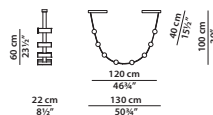

Striscia LED 2700K – 20W/MT. (n. 6 corpi lampada).
4153 lumen.
2700K LED strip – 20W/MT. (6 lighting fixtures).
4153 lumens.

Dimmerazione: **1-10** alimentatore standard già compatibile.

Dimming: **1-10** standard power supply already compatible.

DALI con supplemento/**TAGLIO DI FASE** con supplemento.

DALI with surcharge/**PHASE CUT** with surcharge.

130 x 22 h100 cm – 50³/₄ x 8¹/₂ h39"

Sospensione. Hanging lamp.

Striscia LED 2700K – 20W/MT. (n. 8 corpi lampada).
5533 lumen.
2700K LED strip – 20W/MT. (8 lighting fixtures).
5533 lumens.